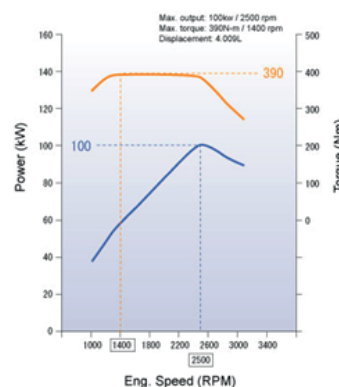

HINO 300 SERIE

514

HINO MOTORS SALES ARGENTINA

► MOTOR

Modelo: HINO N04C
 Cilindrada: 4,004 lts, 4 Cilindros en línea,
 4 válvulas por cilindro
 Inyección: Directa – Sistema Common Rail
 Potencia: 136 CV / 100 kw @ 2.500 rpm
 Torque: 390 Nm de 1400 @ 2.500 rpm
 Normativa: Euro V a través de EGR+DPR
 No requiere urea

N04C-VM Powerband

► CAJA DE VELOCIDADES

Modelo: HINO M550
 Tipo: Mecánica sincronizada
 Marchas: 5 marchas delanteras y 1 reversa
 Relación de marchas: 1ra 4.981 / 5ta 0.738

► DIFERENCIAL

Modelo: HINO 4400
 Relación de reducción: 4.625
 Capacidad subida (Gradeabilidad): 60,0%
 Cubiertas: 205/75 R16